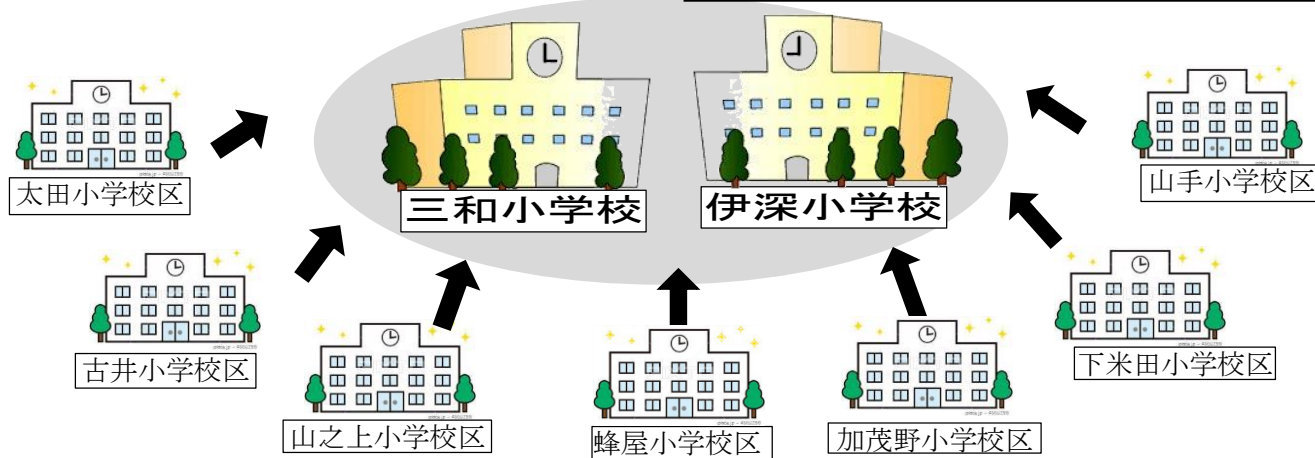

大切なお知らせ

～保護者のみなさまへ～

市内のどこからでも「三和小学校」「伊深小学校」に通えます！

美濃加茂市教育委員会

「三和小学校」と「伊深小学校」は、小規模校の特性を生かし、豊かな自然の中で、一人一人の子どもに対しきめ細かな指導を進めています。また、特色のある豊かな体験活動を展開するなど、大きな魅力をもっています。

美濃加茂市では、平成29年度から、一定の条件のもと美濃加茂市内のどの小学校区からも「三和小学校」と「伊深小学校」への通学（入学）ができるようになりました。

現在、1年生3人、2年生2人がこの制度を利用して小規模特認校へ通学しています。お子様を、「三和小学校」「伊深小学校」に通わせませんか？

★説明会を開催します。ぜひ、ご参加ください！

回	開催日時	会場
第1回	平成30年9月 7日（金） 19：00～	生涯学習センター202号室
第2回	平成30年9月 8日（土） 10：00～	生涯学習センター202号室
第3回	平成30年9月16日（日） 14：00～	生涯学習センター202号室

※ この制度と、「三和小」「伊深小」の魅力について説明します。

※ 説明会を3回実施します。ご都合のよい日に、ご参加ください。

三和小学校

全校が大家族のように仲良く、自然を愛する学校
3つの特色ある教育活動
ホタルの保護活動 タブレット学習 一輪車運動

伊深小学校

一人ひとりを大切にする豊かな自然に囲まれた小さな学校
4つの特色ある教育活動
少人数教育 ふるさと教育 ICT教育 防災教育

【問い合わせ】 美濃加茂市教育委員会 教育総務課、学校教育課
TEL 0574-25-2111（内線345）